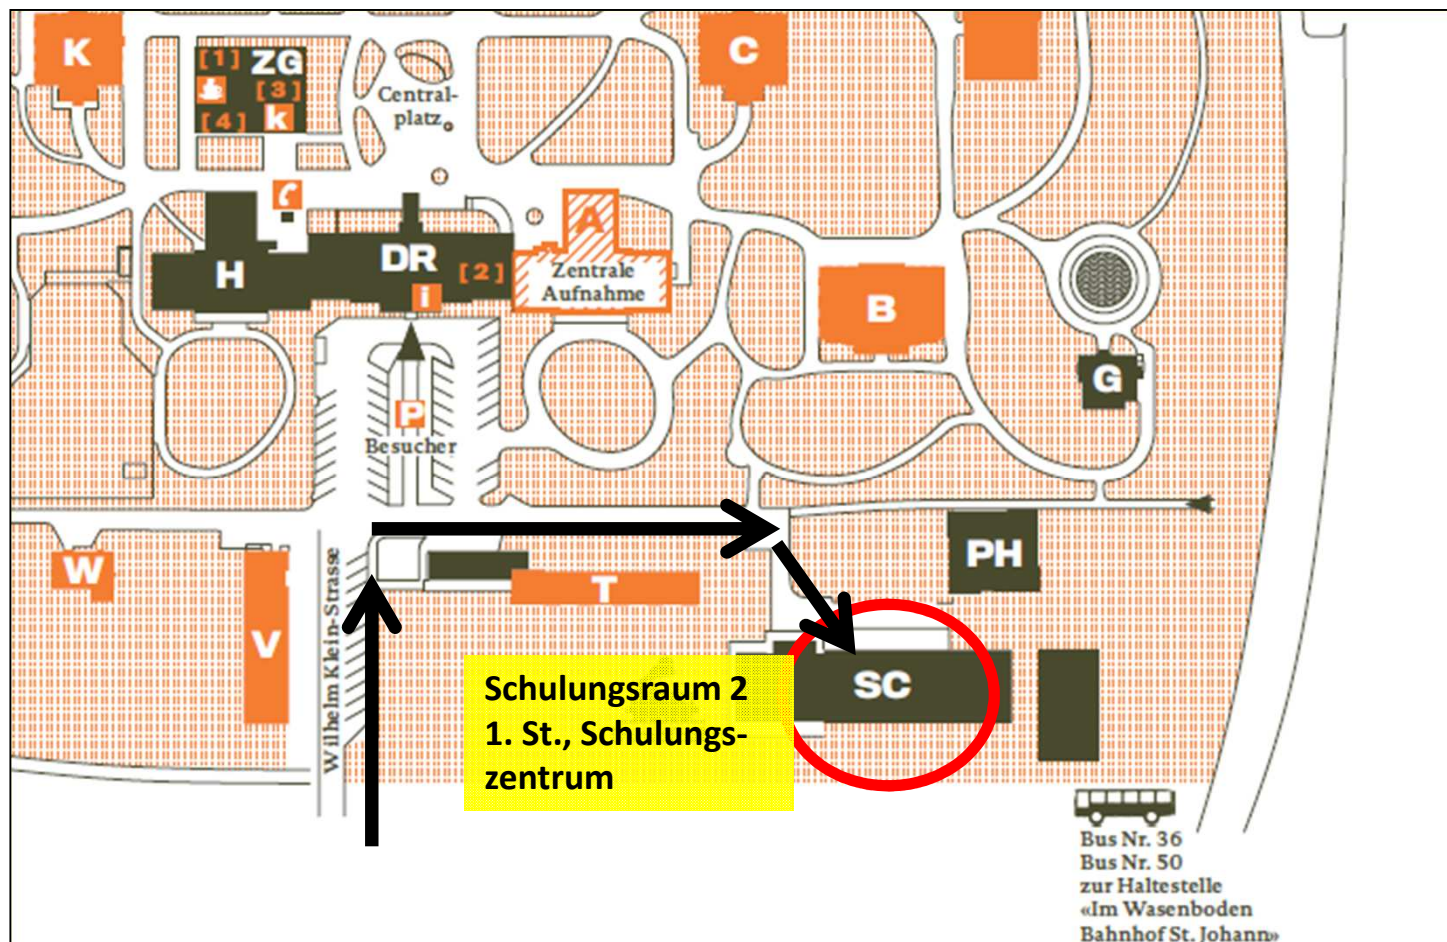

Lageplan Schulungszentrum (Gebäude SC), Wilhelm Klein-Str. 27 , Basel

Mit Bus **Nr. 50** (z.B. vom Bahnhof SBB) oder **Nr. 36** bis Haltestelle «Im Wasenboden, Bahnhof St. Johann» fahren, von dort ist der Fussweg in die UPK ausgeschildert.
Es sind **KEINE Parkplätze** vorhanden